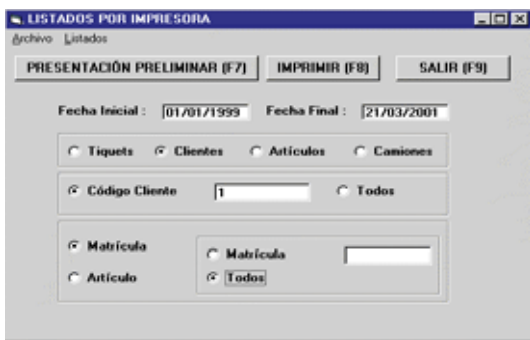

Listados

- Completo juego de históricos:
  - Por albaranes, clientes, artículos, camiones.
- Listados cruzados entre los conceptos anteriores.
- Presentaciones preliminares en pantalla de históricos.

Miembro de la Asociación Española de Coordinación de la Industria del Pesaje

Aecip

Registro de Control Metroológico:

10-M-007-R