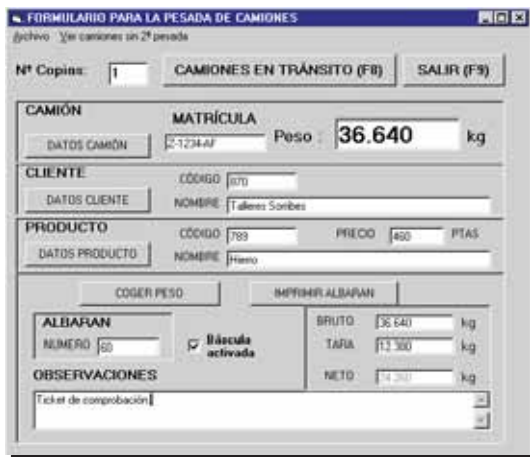

## Sistema de gestión de báscula puente para PC en Windows

---

*Desde 1914  
al servicio del mundo del pesaje.*

## Formulario de pesaje

- Desde una única pantalla, se controla todos los datos relacionados con una operación de pesaje.