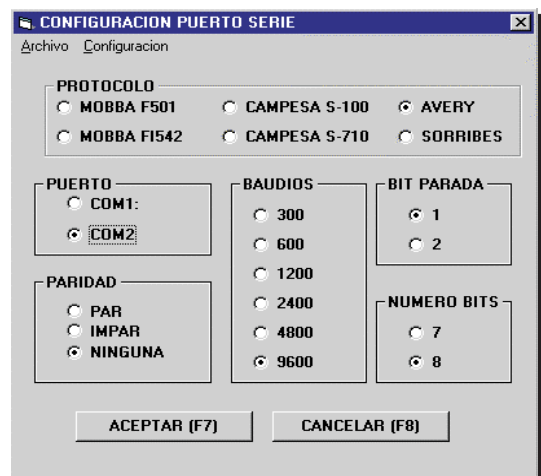

Configuración

- Permite obtener el peso a través de interfaces RS-232 de diferentes modelos de equipos electrónicos para pesaje.

Sorribes
B A S C U L A S

C/ Alcalde Fatás, 8-10 / Aptdo. Correos 39
50410 Cuarte de Huerva, Zaragoza
Tel: 976 503 398 - 976 503 298
Fax: 976 504 862
e-mail: sorribes@sorribes.com
http://www.sorribes.com