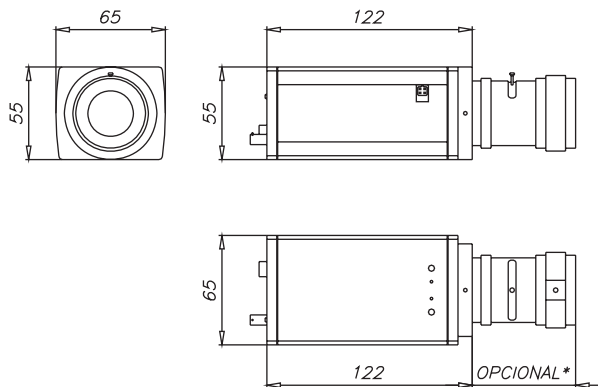

## Características Técnicas Placa Soporte Metálico Cámara

- ✓ Alimentación: 230-110V, (existe versión 24-12V).
- ✓ Potencia calefactor: 30 W aprox.
- ✓ Potencia ventilador: 1 W máximo.

## Dimensiones

- ✓ Medidas expresadas en milímetros.
- ✓ Diseño y especificaciones sujetos a cambio sin previo aviso.
- ✓ \* Opción de lente de iris automático de dimensión según modelo.

DIMENSIONES  
MONITOR TV

DIMENSIONES  
CÁMARA